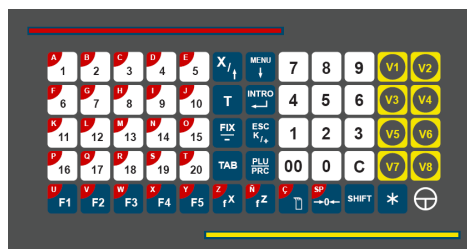

Portées : 6kg / 2g, 15kg / 5g, 30kg / 10g
Dimensions : Haut. Larg. Profondeur : 165x360x441 mm
Plateau : 358x240 mm
Colisage : 1 carton de 48x33x67 cm de 13.650 kg